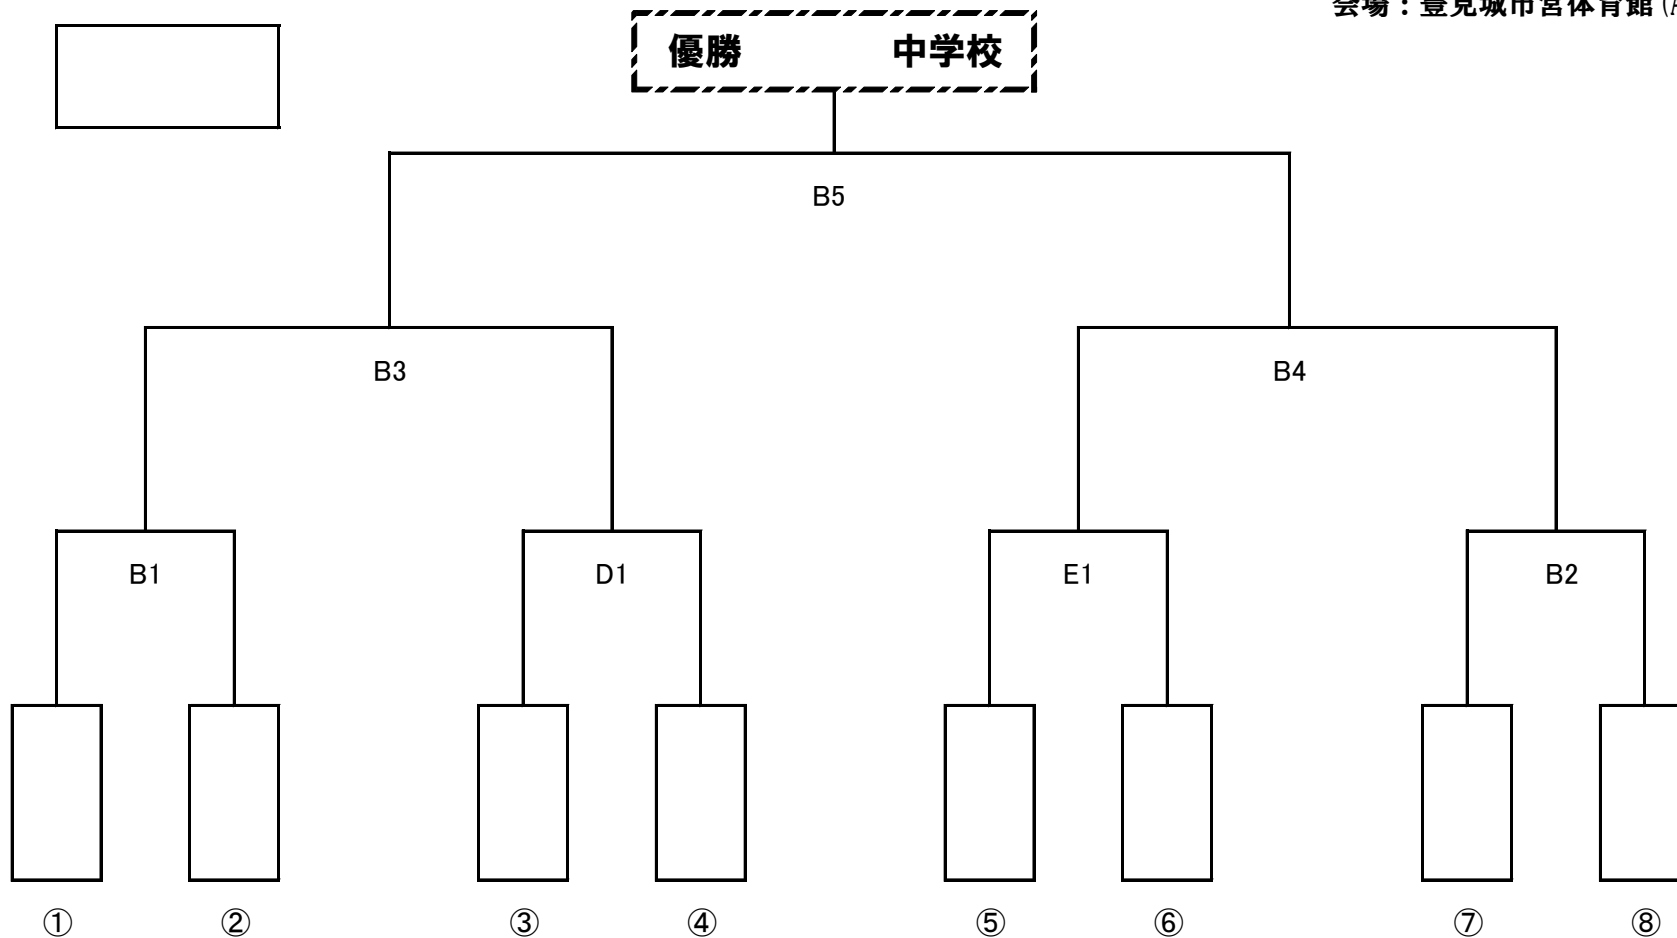

勝者は決勝トーナメント⑥へ

勝者は決勝トーナメント②へ

勝者は決勝トーナメント④へ

勝者は決勝トーナメント⑤へ

第8回 那覇地区島尻地区中学校バレーボール交流試合 女子決勝トーナメント組み合わせ表

大会2日目 11月3日

会場：豊見城市営体育館 (A, B, C, D, E)

優勝	中学校
準優勝	中学校
3位	中学校
3位	中学校