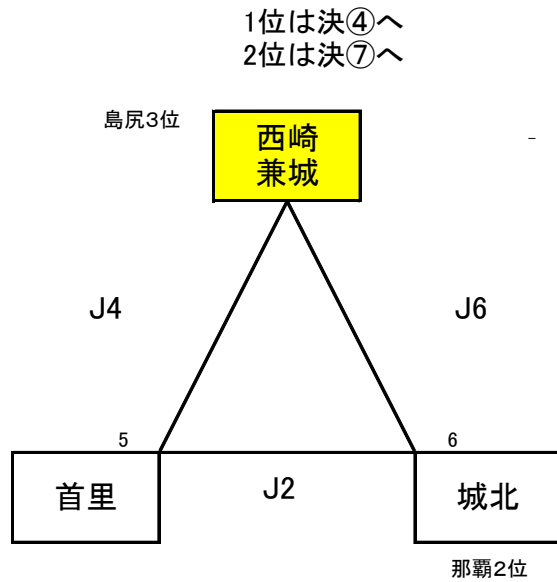

第8回 那覇地区島尻地区バレーボール交流大会・男子予選リーグ・トーナメント 2015年11月1日、3日 (変更版) 10/29

会場：長嶺中学校 (A・B)
 : 玉城中学校 (I・J)

第8回 那覇地区島尻地区中学校バレーボール交流試合 男子決勝トーナメント組み合わせ表

大会2日目 11月3日

会場：豊見城市営体育館 (A, B, C, D, E)

優勝 中学校
準優勝 中学校
3位 中学校
3位 中学校

優勝 中学校

第8回 那覇地区島尻地区中学校バレーボール交流試合 女子予選リーグ・トーナメント組み合わせ表 (変更版) 10/29

※黄色は島尻地区が入る

会場： 長嶺中学校 (A・B)
 : 具志頭中学校 (C・D)
 : 南星中学校 (E・F)
 : 南風原中学校 (G・H)

勝者は決勝トーナメント③へ

勝者は決勝トーナメント⑦へ

勝者は決勝トーナメント⑧へ

勝者は決勝トーナメント①へ