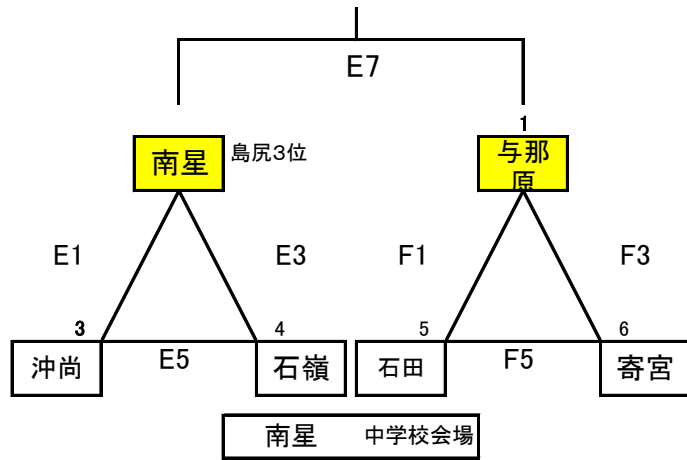

優勝 中学校

第8回 那覇地区島尻地区中学校バレーボール交流試合 女子予選リーグ・トーナメント組み合わせ表 (変更版) 10/29

※黄色は島尻地区が入る

会場： 長嶺中学校 (A・B)
 : 具志頭中学校 (C・D)
 : 南星中学校 (E・F)
 : 南風原中学校 (G・H)

勝者は決勝トーナメント③へ

勝者は決勝トーナメント⑦へ

勝者は決勝トーナメント⑧へ

勝者は決勝トーナメント①へ

勝者は決勝トーナメント⑥へ

勝者は決勝トーナメント②へ

勝者は決勝トーナメント④へ

勝者は決勝トーナメント⑤へ

第8回 那覇地区島尻地区中学校バレーボール交流試合 女子決勝トーナメント組み合わせ表

大会2日目 11月3日

会場：豊見城市営体育館 (A, B, C, D, E)

優勝	中学校
準優勝	中学校
3位	中学校
3位	中学校