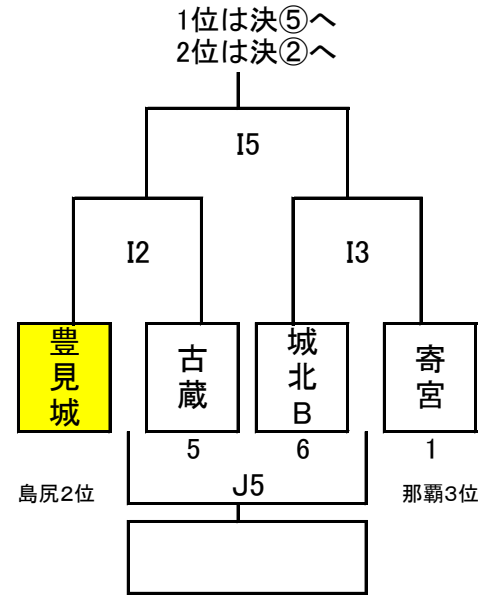

第8回 那覇地区島尻地区バレーボール交流大会・男子予選リーグ・トーナメント 2015年11月1日、3日 (変更版) 10/29

会場：長嶺中学校 (A・B)
 : 玉城中学校 (I・J)

第8回 那覇地区島尻地区中学校バレーボール交流試合 男子決勝トーナメント組み合わせ表

大会2日目 11月3日

会場：豊見城市営体育館 (A, B, C, D, E)

優勝 中学校
準優勝 中学校
3位 中学校
3位 中学校

優勝 中学校

第8回 那覇地区島尻地区中学校バレーボール交流試合 女子予選リーグ・トーナメント組み合わせ表 (変更版) 10/29

※黄色は島尻地区が入る

会場： 長嶺中学校 (A・B)
 : 具志頭中学校 (C・D)
 : 南星中学校 (E・F)
 : 南風原中学校 (G・H)

勝者は決勝トーナメント③へ

勝者は決勝トーナメント⑦へ

勝者は決勝トーナメント⑧へ

勝者は決勝トーナメント①へ