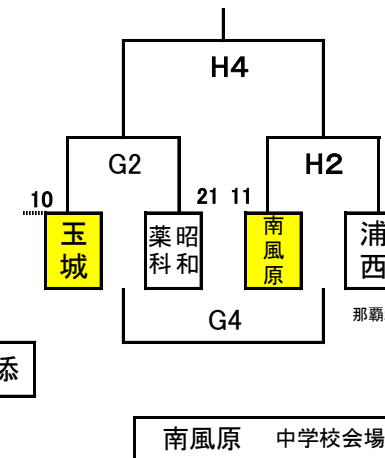

第8回 那覇地区島尻地区バレーボール交流大会・男子予選リーグ・トーナメント 2015年11月1日、3日 (変更版) 10/29

会場：長嶺中学校 (A・B)
 : 玉城中学校 (I・J)

第8回 那覇地区島尻地区中学校バレーボール交流試合 男子決勝トーナメント組み合わせ表

大会2日目 11月3日

会場：豊見城市営体育館 (A, B, C, D, E)

優勝 中学校
準優勝 中学校
3位 中学校
3位 中学校

優勝 中学校

第8回 那覇地区島尻地区中学校バレーボール交流試合 女子予選リーグ・トーナメント組み合わせ表 (変更版) 10/29

※黄色は島尻地区が入る

会場： 長嶺中学校 (A・B)
 : 具志頭中学校 (C・D)
 : 南星中学校 (E・F)
 : 南風原中学校 (G・H)

勝者は決勝トーナメント③へ

勝者は決勝トーナメント⑦へ

勝者は決勝トーナメント⑧へ

勝者は決勝トーナメント①へ

勝者は決勝トーナメント⑥へ

勝者は決勝トーナメント②へ

勝者は決勝トーナメント④へ

勝者は決勝トーナメント⑤へ

第8回 那覇地区島尻地区中学校バレーボール交流試合 女子決勝トーナメント組み合わせ表

大会2日目 11月3日

会場：豊見城市営体育館 (A, B, C, D, E)

優勝	中学校
準優勝	中学校
3位	中学校
3位	中学校