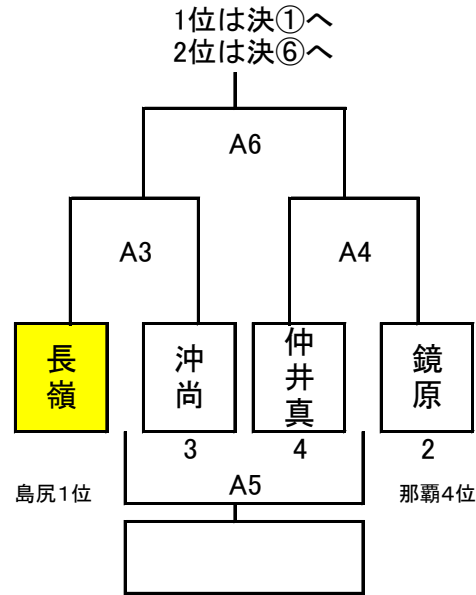

第8回 那覇地区島尻地区バレーボール交流大会・男子予選リーグ・トーナメント 2015年11月1日、3日 (変更版) 10/29

会場：長嶺中学校 (A・B)
 : 玉城中学校 (I・J)

第8回 那覇地区島尻地区中学校バレーボール交流試合 男子決勝トーナメント組み合わせ表

大会2日目 11月3日

会場：豊見城市営体育館 (A, B, C, D, E)

優勝 中学校
準優勝 中学校
3位 中学校
3位 中学校

優勝 中学校

第8回 那覇地区島尻地区中学校バレーボール交流試合 女子予選リーグ・トーナメント組み合わせ表 (変更版) 10/29

※黄色は島尻地区が入る

会場： 長嶺中学校 (A・B)
 : 具志頭中学校 (C・D)
 : 南星中学校 (E・F)
 : 南風原中学校 (G・H)

勝者は決勝トーナメント③へ

勝者は決勝トーナメント⑦へ

勝者は決勝トーナメント⑧へ

勝者は決勝トーナメント①へ