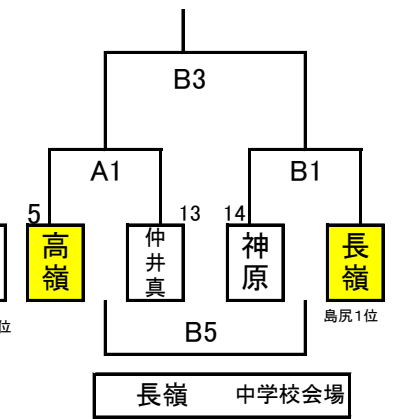

第8回 那覇地区島尻地区バレーボール交流大会・男子予選リーグ・トーナメント 2015年11月1日、3日 (変更版) 10/29

会場：長嶺中学校 (A・B)
 : 玉城中学校 (I・J)

第8回 那覇地区島尻地区中学校バレーボール交流試合 男子決勝トーナメント組み合わせ表

大会2日目 11月3日

会場：豊見城市営体育館 (A, B, C, D, E)

優勝 中学校
準優勝 中学校
3位 中学校
3位 中学校

優勝 中学校

第8回 那覇地区島尻地区中学校バレーボール交流試合 女子予選リーグ・トーナメント組み合わせ表 (変更版) 10/29

※黄色は島尻地区が入る

会場： 長嶺中学校 (A・B)
 : 具志頭中学校 (C・D)
 : 南星中学校 (E・F)
 : 南風原中学校 (G・H)

勝者は決勝トーナメント③へ

勝者は決勝トーナメント⑦へ

勝者は決勝トーナメント⑧へ

勝者は決勝トーナメント①へ

勝者は決勝トーナメント⑥へ

勝者は決勝トーナメント②へ

勝者は決勝トーナメント④へ

勝者は決勝トーナメント⑤へ

第8回 那覇地区島尻地区中学校バレーボール交流試合 女子決勝トーナメント組み合わせ表

大会2日目 11月3日

会場：豊見城市営体育館 (A, B, C, D, E)

優勝	中学校
準優勝	中学校
3位	中学校
3位	中学校