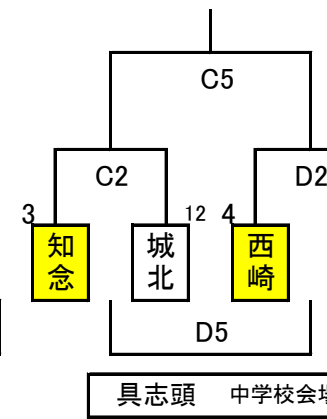

第8回 那覇地区島尻地区バレーボール交流大会・男子予選リーグ・トーナメント 2015年11月1日、3日 (変更版) 10/29

会場：長嶺中学校 (A・B)
 : 玉城中学校 (I・J)

第8回 那覇地区島尻地区中学校バレーボール交流試合 男子決勝トーナメント組み合わせ表

大会2日目 11月3日

会場：豊見城市営体育館 (A, B, C, D, E)

優勝 中学校
準優勝 中学校
3位 中学校
3位 中学校

優勝 中学校

第8回 那覇地区島尻地区中学校バレーボール交流試合 女子予選リーグ・トーナメント組み合わせ表 (変更版) 10/29

※黄色は島尻地区が入る

会場： 長嶺中学校 (A・B)
 : 具志頭中学校 (C・D)
 : 南星中学校 (E・F)
 : 南風原中学校 (G・H)

勝者は決勝トーナメント③へ

勝者は決勝トーナメント⑦へ

勝者は決勝トーナメント⑧へ

勝者は決勝トーナメント①へ

勝者は決勝トーナメント⑥へ

勝者は決勝トーナメント②へ

勝者は決勝トーナメント④へ

勝者は決勝トーナメント⑤へ

第8回 那覇地区島尻地区中学校バレーボール交流試合 女子決勝トーナメント組み合わせ表

大会2日目 11月3日

会場：豊見城市営体育館 (A, B, C, D, E)

優勝	中学校
準優勝	中学校
3位	中学校
3位	中学校