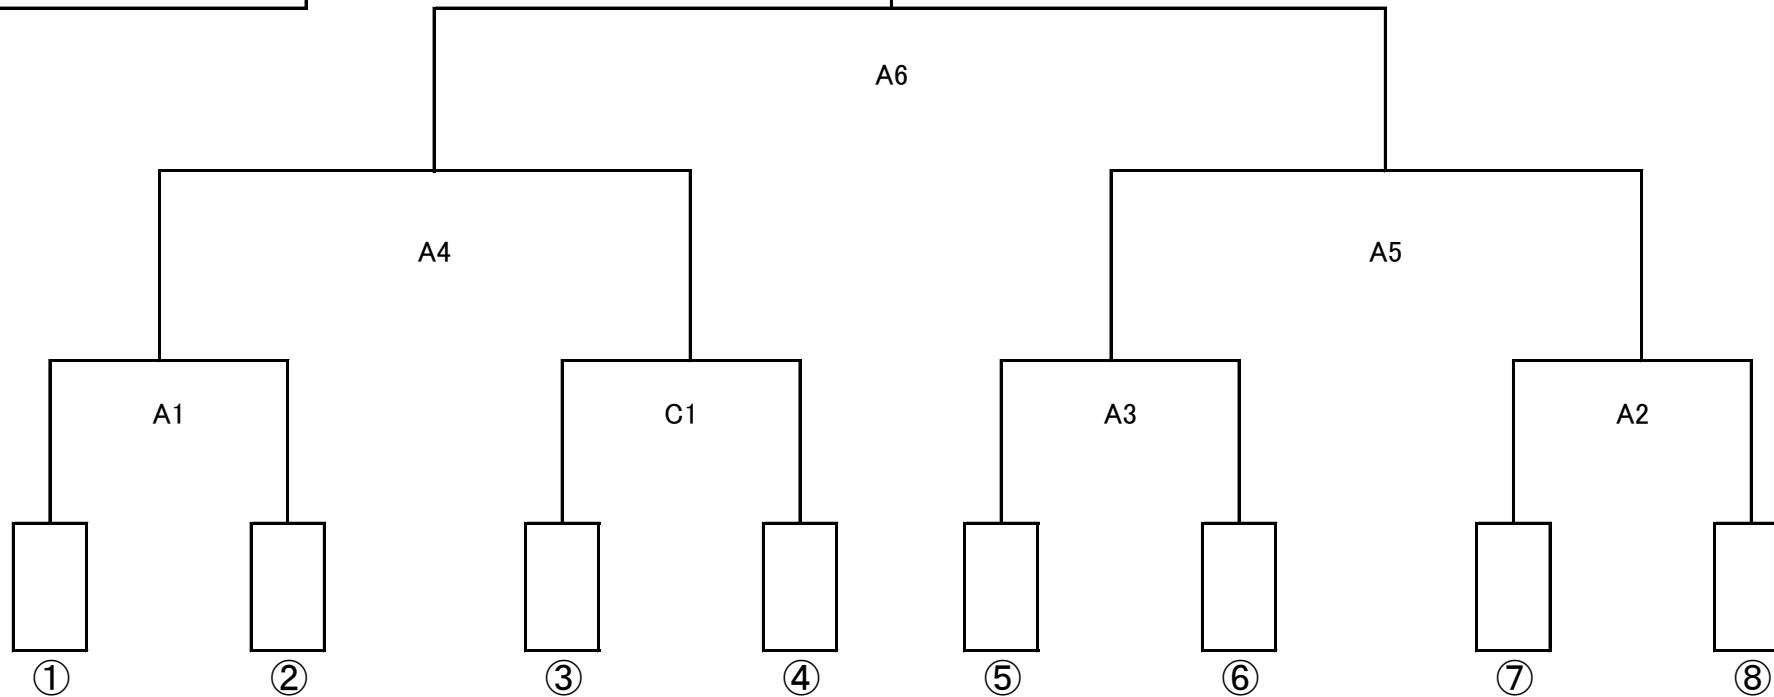

第8回 那覇地区島尻地区バレーボール交流大会・男子予選リーグ・トーナメント 2015年11月1日、3日 (変更版) 10/29

会場：長嶺中学校 (A・B)
 : 玉城中学校 (I・J)

第8回 那覇地区島尻地区中学校バレーボール交流試合 男子決勝トーナメント組み合わせ表

大会2日目 11月3日

会場：豊見城市営体育館 (A, B, C, D, E)

優勝 中学校
準優勝 中学校
3位 中学校
3位 中学校

優勝 中学校

第8回 那覇地区島尻地区中学校バレーボール交流試合 女子予選リーグ・トーナメント組み合わせ表 (変更版) 10/29

※黄色は島尻地区が入る

会場： 長嶺中学校 (A・B)
 : 具志頭中学校 (C・D)
 : 南星中学校 (E・F)
 : 南風原中学校 (G・H)

勝者は決勝トーナメント③へ

勝者は決勝トーナメント⑦へ

勝者は決勝トーナメント⑧へ

勝者は決勝トーナメント①へ