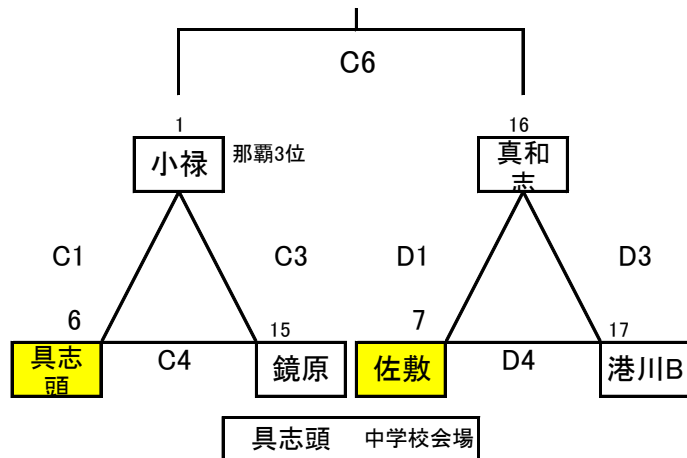

優勝 中学校

第8回 那覇地区島尻地区中学校バレーボール交流試合 女子予選リーグ・トーナメント組み合わせ表 (変更版) 10/29

※黄色は島尻地区が入る

会場： 長嶺中学校 (A・B)
 : 具志頭中学校 (C・D)
 : 南星中学校 (E・F)
 : 南風原中学校 (G・H)

勝者は決勝トーナメント③へ

勝者は決勝トーナメント⑦へ

勝者は決勝トーナメント⑧へ

勝者は決勝トーナメント①へ

勝者は決勝トーナメント⑥へ

勝者は決勝トーナメント②へ

勝者は決勝トーナメント④へ

勝者は決勝トーナメント⑤へ

第8回 那覇地区島尻地区中学校バレーボール交流試合 女子決勝トーナメント組み合わせ表

大会2日目 11月3日

会場：豊見城市営体育館 (A, B, C, D, E)

優勝	中学校
準優勝	中学校
3位	中学校
3位	中学校