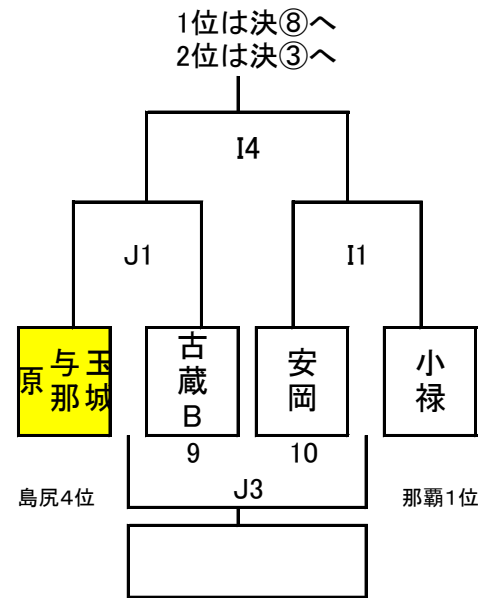

第8回 那覇地区島尻地区バレーボール交流大会・男子予選リーグ・トーナメント 2015年11月1日、3日 (変更版) 10/29

会場：長嶺中学校 (A・B)
 : 玉城中学校 (I・J)

第8回 那覇地区島尻地区中学校バレーボール交流試合 男子決勝トーナメント組み合わせ表

大会2日目 11月3日

会場：豊見城市営体育館 (A, B, C, D, E)

優勝 中学校
準優勝 中学校
3位 中学校
3位 中学校

優勝 中学校

第8回 那覇地区島尻地区中学校バレーボール交流試合 女子予選リーグ・トーナメント組み合わせ表 (変更版) 10/29

※黄色は島尻地区が入る

会場： 長嶺中学校 (A・B)
 : 具志頭中学校 (C・D)
 : 南星中学校 (E・F)
 : 南風原中学校 (G・H)

勝者は決勝トーナメント③へ

勝者は決勝トーナメント⑦へ

勝者は決勝トーナメント⑧へ

勝者は決勝トーナメント①へ

勝者は決勝トーナメント⑥へ

勝者は決勝トーナメント②へ

勝者は決勝トーナメント④へ

勝者は決勝トーナメント⑤へ

第8回 那覇地区島尻地区中学校バレーボール交流試合 女子決勝トーナメント組み合わせ表

大会2日目 11月3日

会場：豊見城市営体育館 (A, B, C, D, E)

優勝	中学校
準優勝	中学校
3位	中学校
3位	中学校