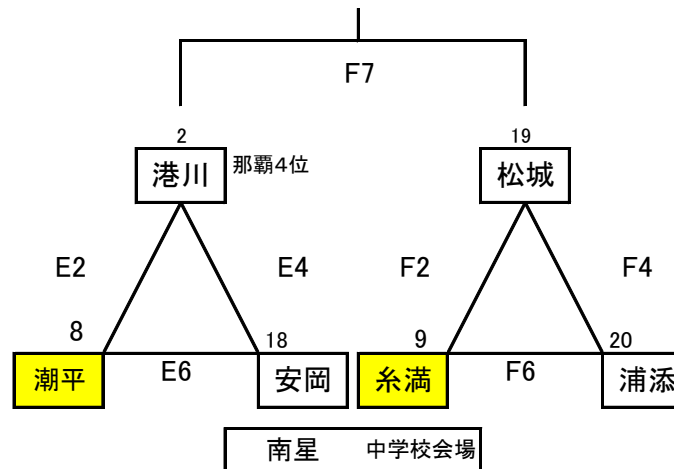

優勝 中学校

第8回 那覇地区島尻地区中学校バレーボール交流試合 女子予選リーグ・トーナメント組み合わせ表 (変更版) 10/29

※黄色は島尻地区が入る

会場： 長嶺中学校 (A・B)
 : 具志頭中学校 (C・D)
 : 南星中学校 (E・F)
 : 南風原中学校 (G・H)

勝者は決勝トーナメント③へ

勝者は決勝トーナメント⑦へ

勝者は決勝トーナメント⑧へ

勝者は決勝トーナメント①へ

勝者は決勝トーナメント⑥へ

勝者は決勝トーナメント②へ

勝者は決勝トーナメント④へ

勝者は決勝トーナメント⑤へ

第8回 那覇地区島尻地区中学校バレーボール交流試合 女子決勝トーナメント組み合わせ表

大会2日目 11月3日

会場：豊見城市営体育館 (A, B, C, D, E)

優勝	中学校
準優勝	中学校
3位	中学校
3位	中学校