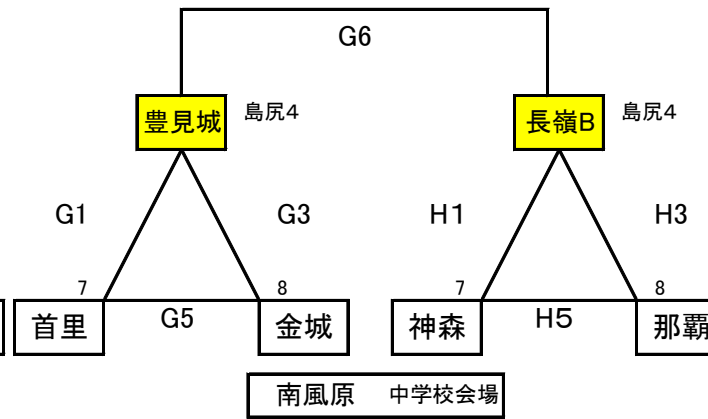

優勝 中学校

第8回 那覇地区島尻地区中学校バレーボール交流試合 女子予選リーグ・トーナメント組み合わせ表 (変更版) 10/29

※黄色は島尻地区が入る

会場： 長嶺中学校 (A・B)
 : 具志頭中学校 (C・D)
 : 南星中学校 (E・F)
 : 南風原中学校 (G・H)

勝者は決勝トーナメント③へ

勝者は決勝トーナメント⑦へ

勝者は決勝トーナメント⑧へ

勝者は決勝トーナメント①へ

勝者は決勝トーナメント⑥へ

勝者は決勝トーナメント②へ

勝者は決勝トーナメント④へ

勝者は決勝トーナメント⑤へ

第8回 那覇地区島尻地区中学校バレーボール交流試合 女子決勝トーナメント組み合わせ表

大会2日目 11月3日

会場：豊見城市営体育館 (A, B, C, D, E)

優勝	中学校
準優勝	中学校
3位	中学校
3位	中学校