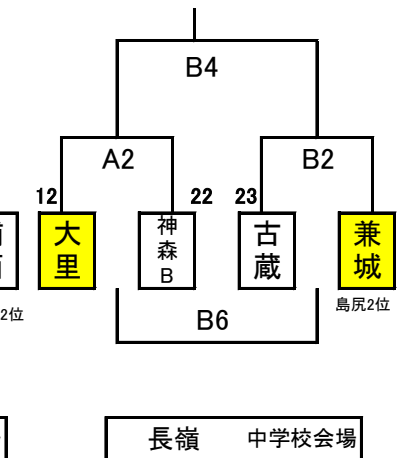

優勝 中学校

第8回 那覇地区島尻地区中学校バレーボール交流試合 女子予選リーグ・トーナメント組み合わせ表 (変更版) 10/29

※黄色は島尻地区が入る

会場： 長嶺中学校 (A・B)
 : 具志頭中学校 (C・D)
 : 南星中学校 (E・F)
 : 南風原中学校 (G・H)

勝者は決勝トーナメント③へ

勝者は決勝トーナメント⑦へ

勝者は決勝トーナメント⑧へ

勝者は決勝トーナメント①へ

勝者は決勝トーナメント⑥へ

勝者は決勝トーナメント②へ

勝者は決勝トーナメント④へ

勝者は決勝トーナメント⑤へ

第8回 那覇地区島尻地区中学校バレーボール交流試合 女子決勝トーナメント組み合わせ表

大会2日目 11月3日

会場：豊見城市営体育館 (A, B, C, D, E)

優勝	中学校
準優勝	中学校
3位	中学校
3位	中学校

第8回 那覇地区島尻地区バレーボール交流大会・男子Bリーグ/女子Bリーグ/女子チャレンジリーグ 2015年11月3日 (変更版)

会場：豊見城市営体育館
(A, B, C, D, E)