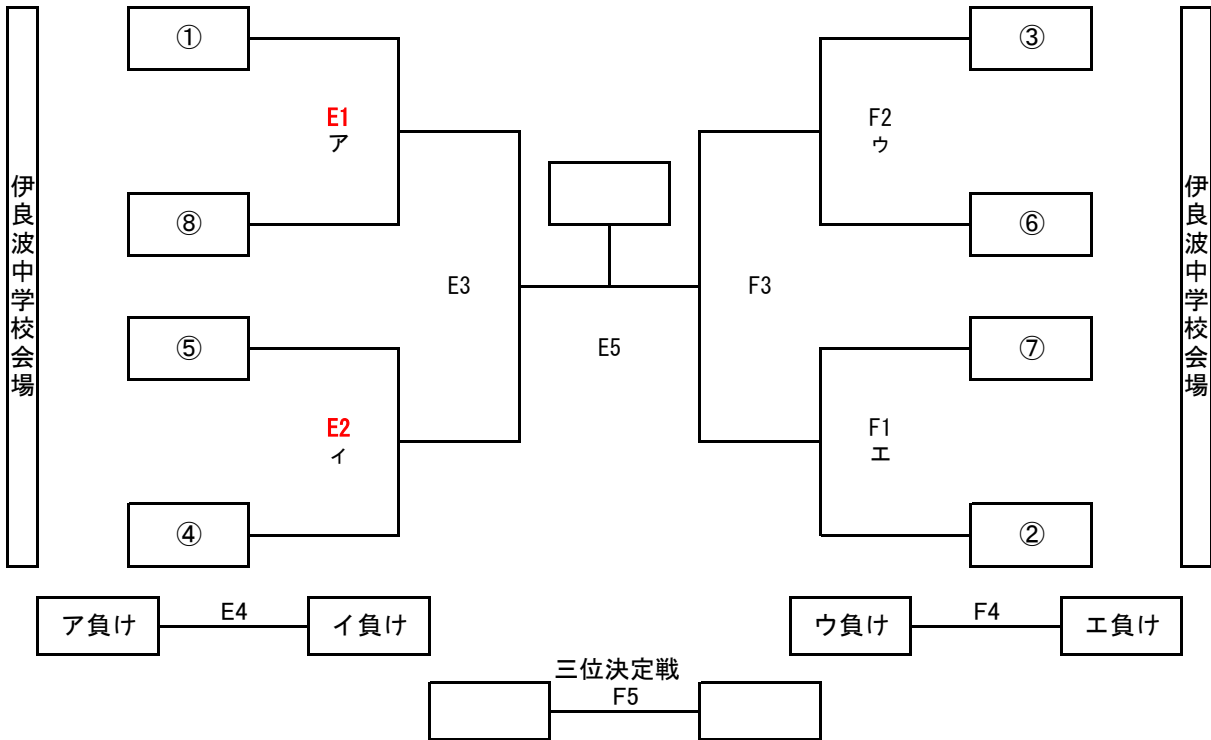

第105回 島尻地区中学校バレーボール強化大会 男子

平成27年5月9日(土)・10日(日)

1日目 兼城中(A, B)、具志頭中(C, D)

2日目 兼城中(A, B)、伊良波中(E, F)

(予選リーグ) 1日目

(決勝トーナメント) 2日目

第105回 島尻地区中学校バレーボール強化大会 女子

平成27年5月 9日(土)・10日(日)

1日目 兼城(A、B)、具志頭(C、D)

2日目 兼城(A、B)、伊良波(E、F)

5位決定戦

第105回 島尻地区中学校バレーボール強化大会 Bリーグ女子

平成27年5月 9日（土）・10日（日）

1日目 兼城（A、B） 具志頭（C、D）

2日目 兼城（A、B）