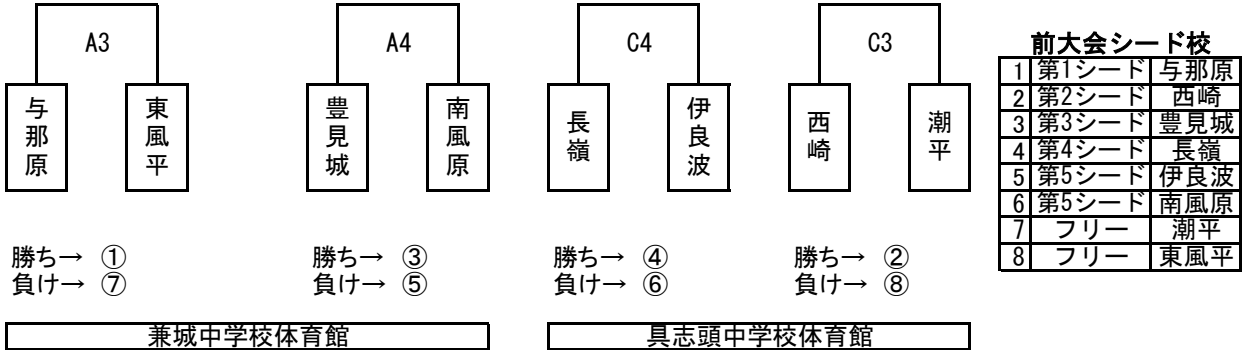

第105回 島尻地区中学校バレーボール強化大会 男子

平成27年5月9日(土)・10日(日)

1日目 兼城中(A, B)、具志頭中(C, D)

2日目 兼城中(A, B)、伊良波中(E, F)

(予選リーグ) 1日目

(決勝トーナメント) 2日目

第105回 島尻地区中学校バレーボール強化大会 女子

平成27年5月 9日(土)・10日(日)

1日目 兼城(A、B)、具志頭(C、D)

2日目 兼城(A、B)、伊良波(E、F)

5位決定戦

第105回 島尻地区中学校バレーボール強化大会 Bリーグ女子

平成27年5月 9日（土）・10日（日）

1日目 兼城（A、B） 具志頭（C、D）

2日目 兼城（A、B）