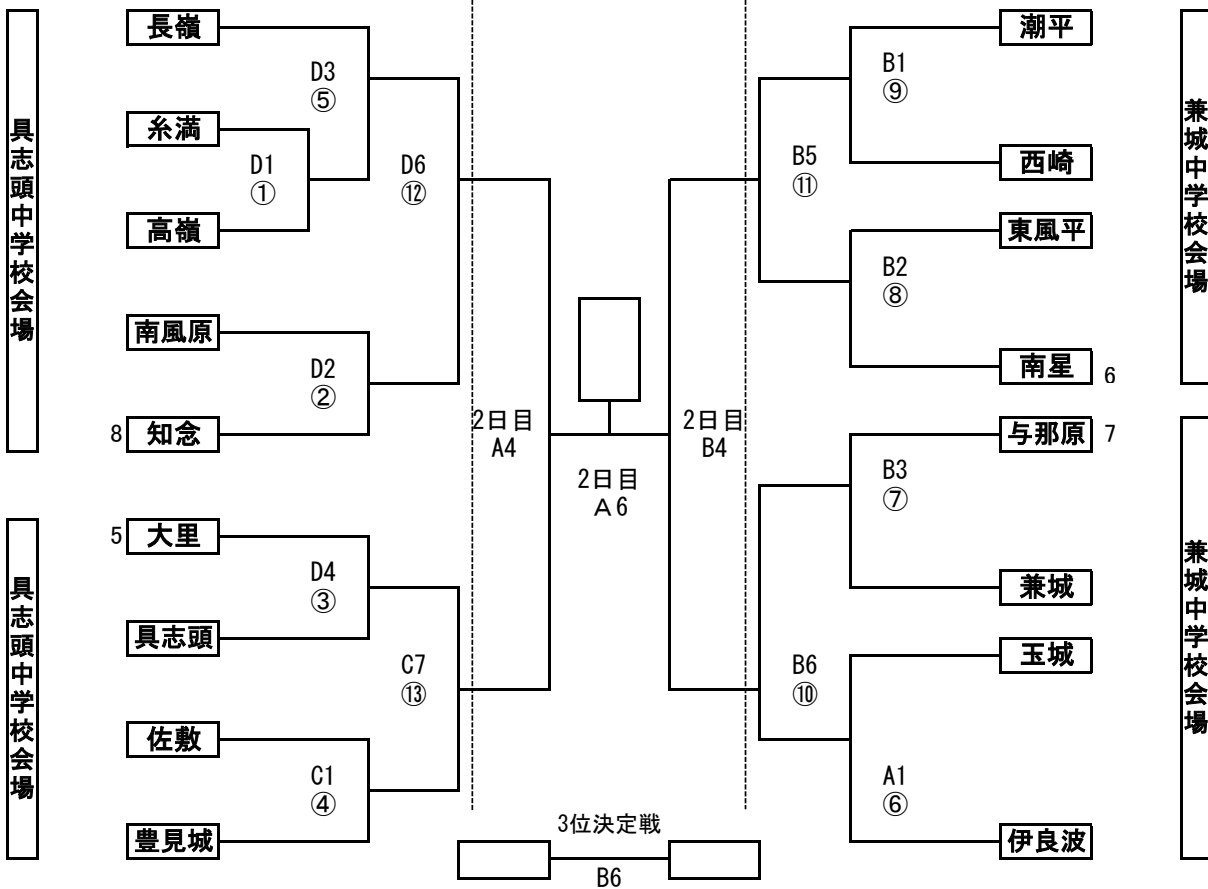

第105回 島尻地区中学校バレーボール強化大会 男子

平成27年5月9日(土)・10日(日)

1日目 兼城中(A, B)、具志頭中(C, D)

2日目 兼城中(A, B)、伊良波中(E, F)

(予選リーグ) 1日目

(決勝トーナメント) 2日目

第105回 島尻地区中学校バレーボール強化大会 女子

平成27年5月 9日(土)・10日(日)

1日目 兼城(A、B)、具志頭(C、D)

2日目 兼城(A、B)、伊良波(E、F)

5位決定戦

第105回 島尻地区中学校バレーボール強化大会 Bリーグ女子

平成27年5月 9日（土）・10日（日）

1日目 兼城（A、B） 具志頭（C、D）

2日目 兼城（A、B）