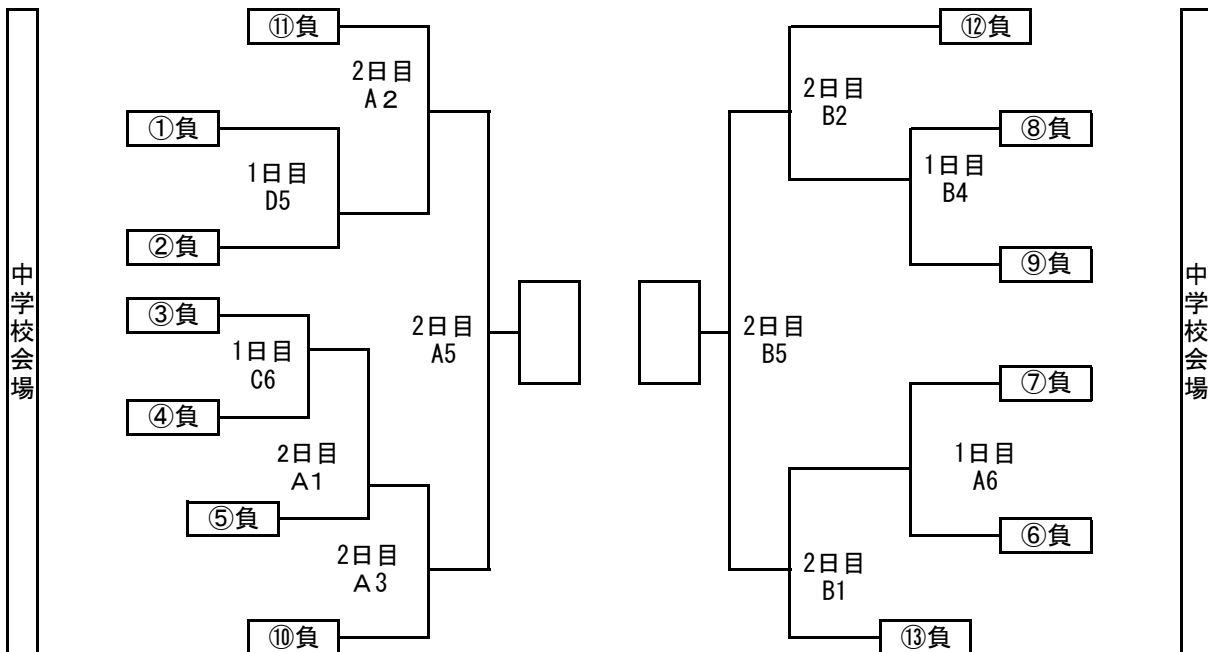

第105回 島尻地区中学校バレーボール強化大会 男子

平成27年5月9日(土)・10日(日)

1日目 兼城中(A, B)、具志頭中(C, D)

2日目 兼城中(A, B)、伊良波中(E, F)

(予選リーグ) 1日目

(決勝トーナメント) 2日目

第105回 島尻地区中学校バレーボール強化大会 女子

平成27年5月 9日(土)・10日(日)

1日目 兼城(A、B)、具志頭(C、D)

2日目 兼城(A、B)、伊良波(E、F)

5位決定戦

第105回 島尻地区中学校バレーボール強化大会 Bリーグ女子

平成27年5月 9日（土）・10日（日）

1日目 兼城（A、B） 具志頭（C、D）

2日目 兼城（A、B）